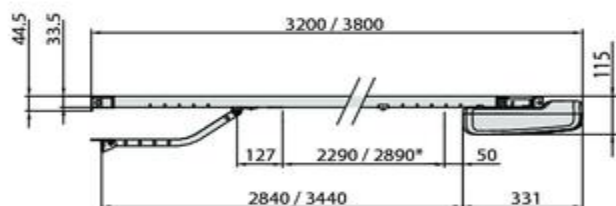

Be ahead

BOTTICELLI SMART 850

Central de mando	VENERE BT A DIS
Tensión nominal	24 V
Potencia de entrada	200 W
Fuerza de tracción e impulso	850 N
Número de maniobras diarias a 60°	50
Superficie de la puerta	13 m ²
Velocidad de apertura máx. (guía de cadena)	240 mm/sec
Velocidad de apertura máx. (guía de correa)	210 mm/sec
Tipo de final de carrera	Encoder + tope mecánico en fase de apertura
Deceleración	Sí
Bloqueo	Mecánico
Desbloqueo	Cuerda o cable de acero
Reacción al impacto	D-Track
Grado de protección	IP20
Condiciones ambientales	-20 ÷ 60 °C
U-Link	Sí